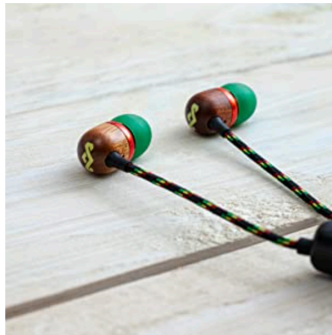

Smile Jamaica Wireless 2 Auricolari In-Ear Bluetooth

EM-JE113

La nostra iconica Smile Jamaica con un nuovo look. Le cuffie Bluetooth Smile Jamaica Wireless 2 offrono un'esperienza audio wireless senza soluzione di continuità, tempo di riproduzione prolungato e comfort per tutto il giorno. Il design eco-consapevole è stato perfezionato per essere ancora più sostenibile e gentile con il nostro pianeta. Realizzato con il nostro nuovo cavo resistente al groviglio REWIND, realizzato con il 99% di rifiuti di plastica post consumo di bottiglie d'acqua riciclate.

Come disse Bob stesso: "One Love, One World".

La visione è basata sulla condivisione grazie alla musica. Diffondi l'amore. Rispetta la terra.

Durata della batteria di 9 ore

Le cuffie Bluetooth In-Ear Smile Jamaica Wireless 2 offrono 9 ore di riproduzione, permettendoti di ascoltare la tua playlist preferita durante il giorno. Il cavo di ricarica micro USB incluso fornisce una ricarica rapida. 15 minuti ti garantiranno una durata della batteria di 2 ore, per tornare più velocemente alla tua musica.

La gestione della playlist e delle chiamate in arrivo è resa semplice grazie ai controlli integrati a 3 pulsanti del microfono.

Design leggero Smile Jamaica

Smile Jamaica Wireless 2 presenta un cavo intrecciato leggero e resistente all'aggrovigliamento, realizzato con il 99% di rifiuti di plastica post consumo di bottiglie d'acqua riciclate.