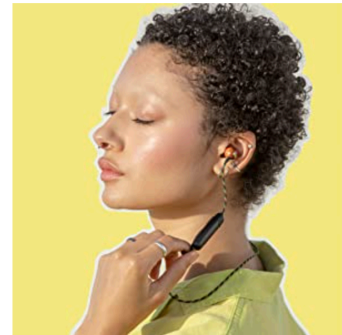

Connettività wireless Bluetooth

Connessione rapida e semplice con i dispositivi Bluetooth. Resta connesso al telefono anche quando si trova a una distanza massima di 10 metri.