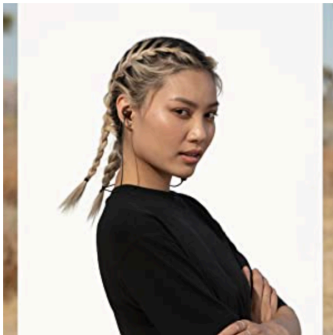

Smile Jamaica Wireless 2 Auricolari In-Ear Bluetooth

EM-JE113

La nostra iconica Smile Jamaica con un nuovo look. Le cuffie Bluetooth Smile Jamaica Wireless 2 offrono un'esperienza audio wireless senza soluzione di continuità, tempo di riproduzione prolungato e comfort per tutto il giorno. Il design eco-consapevole è stato perfezionato per essere ancora più sostenibile e gentile con il nostro pianeta. Realizzato con il nostro nuovo cavo resistente al groviglio REWIND, realizzato con il 99% di rifiuti di plastica post consumo di bottiglie d'acqua riciclate.

- Tempo di riproduzione: 9 ore
- Copertura Bluetooth: 10 metri
- Resistente al sudore (IPX4)
- Tecnologia di ricarica rapida
- Cavo resistente al groviglio

 MARLEY

La nostra filosofia

La House of Marley ha a cuore il nostro pianeta e tutti i suoi abitanti. La missione è quella di creare un mondo migliore attraverso l'amore condiviso per la musica, l'impegno ad aiutare le comunità locali e la creazione di prodotti realizzati nel modo più etico e responsabile possibile da un punto di vista ambientale.

Come disse Bob stesso: "One Love, One World".

La visione è basata sulla condivisione grazie alla musica. Diffondi l'amore. Rispetta la terra.

Durata della batteria di 9 ore

Le cuffie Bluetooth In-Ear Smile Jamaica Wireless 2 offrono 9 ore di riproduzione, permettendoti di ascoltare la tua playlist preferita durante il giorno. Il cavo di ricarica micro USB incluso fornisce una ricarica rapida. 15 minuti ti garantiranno una durata della batteria di 2 ore, per tornare più velocemente alla tua musica.