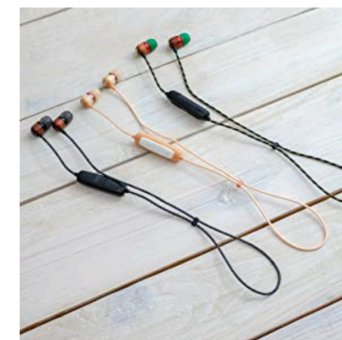

Connettività wireless Bluetooth

Connessione rapida e semplice con i dispositivi Bluetooth. Resta connesso al telefono anche quando si trova a una distanza massima di 10 metri.

Resistente al sudore e all'acqua

Progettato per muoversi con te, Smile Jamaica Wireless 2 è classificato IPX4 per la protezione del sudore e dell'acqua. Perfetto per l'uso in palestra, in corsa o quando sei sorpreso dalla pioggia.

Microfono e controlli a 3 pulsanti

La gestione della playlist e delle chiamate in arrivo è resa semplice grazie ai controlli integrati a 3 pulsanti del microfono.

Design leggero Smile Jamaica

Smile Jamaica Wireless 2 presenta un cavo intrecciato leggero e resistente all'aggrovigliamento, realizzato con il 99% di rifiuti di plastica post consumo di bottiglie d'acqua riciclate.