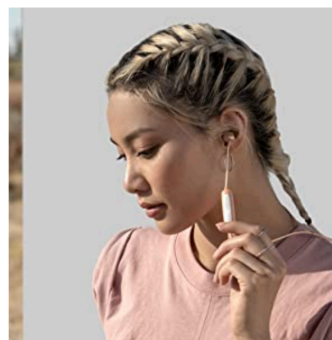

Microfono e controlli a 3 pulsanti

La gestione della playlist e delle chiamate in arrivo è resa semplice grazie ai controlli integrati a 3 pulsanti del microfono.